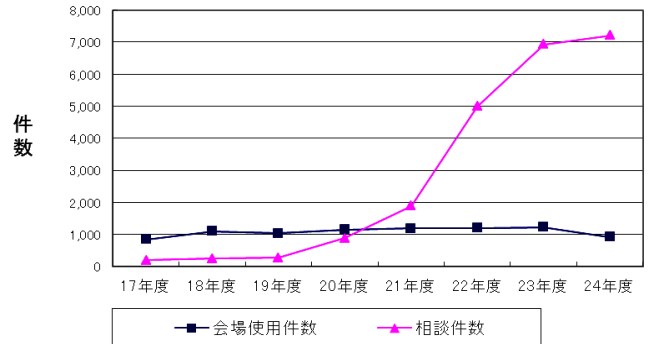

センター会場使用・相談件数