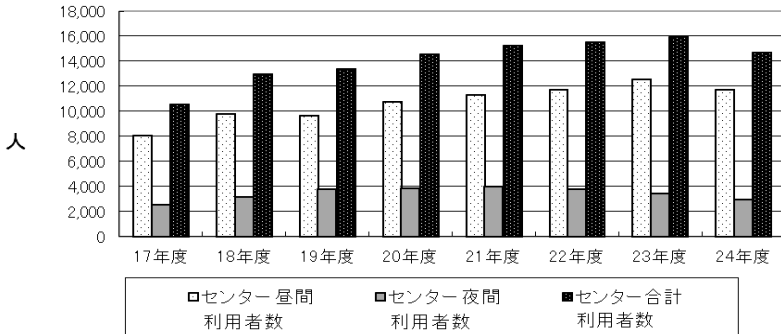

あおぞら通信 5 冊

○宇部市民活動センター「青空」○ 平成24年度 センター利用状況をお知らせします

宇部市民活動センター「青空」は、市民活動団体及びボランティア団体を支援する中間支援施設として、助成金やイベント情報、活動PRする場や会議室の提供などを行っております。現在、宇部市民活動センター「青空」には、134の団体(11個人を含む)が登録しています。毎年増減を繰り返しながら平均130団体以上を保っております。

今年度は活動センターの利用人数や会場使用については初めて減少しました。理由については、会場の利用施設が増加したことや、センター主催の講座等を今年度は開催しなかったことなどが考えられます。しかし、相談件数についてはまだまだ増加傾向にあり、持ちかけられる相談も多種多様です。早急に解決できる問題ばかりではありませんが、話すことで解決につながるかもしれません。これからも団体のニーズ等を把握し利用しやすいセンターを目指して頑張っておりますので、よろしくお願い致します。

活動センター年度別利用者数