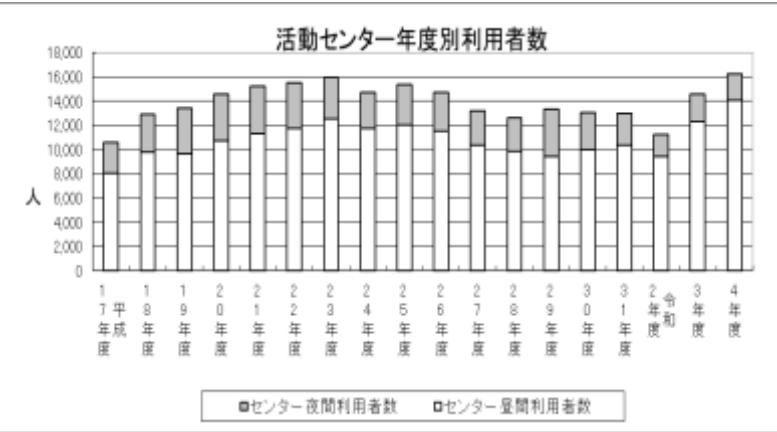

宇部市民活動センター a・o・zora

あおぞら通信 5月号

令和4年度センター利用状況のお知らせ

宇部市民活動センター「青空」は、市民活動団体及びボランティア団体を支援する中間支援組織です。助成事業やイベント情報のPR、会議室の提供、相談や交流の場としての活動を行っております。現在の登録団体は94の団体（4個人を含む）です。登録団体は随時募集中ですので、関心のある方はお問合せ下さいね！

新型コロナウイルスによる影響も徐々に緩和され始め、令和3年度と比較すると全体的にはやや増加傾向にあります。（※令和2年度より、メール・電話相談も1件1人として利用者数に集計済み。）

相談件数や会議室の利用回数は前年度に比べて増加傾向ではあるものの、ほぼ横ばいでした。そのことから、個別に来館された利用者が増加傾向にあるのだと考えられます。

令和4年度は地域計画検証等支援事業も並行で行った関係で、センターのスタッフが地域に出て行く機会も多く、今回のグラフには反映しない活動や関わりも多くあった一年でした。

後継者がいない、高齢化で若い人が入ってこないなど、市民活動団体だけでなく、地域や自治体組織が抱えている問題にも共通点が幾つもあります。こういった悩みを解決するためにも、互いに横の繋がりを持ち、対話をして情報共有する機会の大切さを感じます。気軽に人に会いに行きにくい世の中だからこそ、気軽に集まって話せる場が必要なのではないでしょうか。

引き続き、当センターが市民活動団体にとって、利用しやすい施設として多くの団体にご活用頂ければと思います。

登録団体募集中!!

何かやりたい・やってみたい、活動に行き詰っている、誰かに相談したい…そんな方はぜひ、一度「青空」にお越し下さい!!

NPO法人 うべネットワーク 宇部市民活動センター「青空」
〒755-0029 宇部市新天町一丁目2番36号
TEL 0836-36-9555 FAX 0836-39-2272
E-MAIL: mail@ubenet.com
ホームページ <http://www.ubenet.com>
開館時間 10:00~18:00 休館日 日曜・祝日
交通機関 市営バス市役所前下車徒歩2分
※駐車場は宇部市駐車場をご利用下さい。