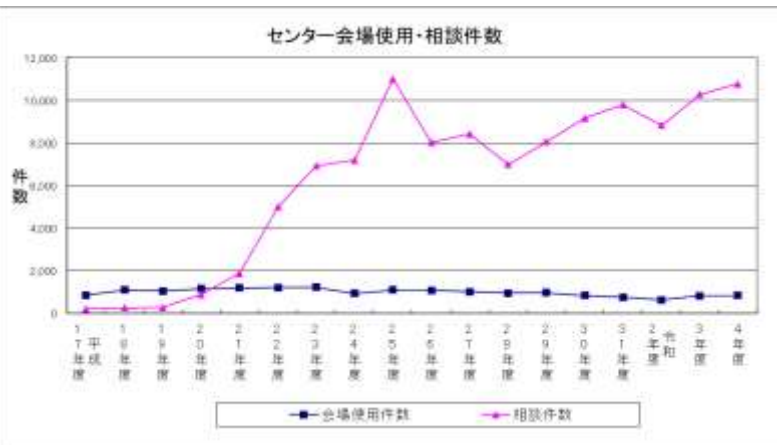

宇部市民活動センター a・o・zora

あおぞら通信 5月号

令和4年度センター利用状況のお知らせ

宇部市民活動センター「青空」は、市民活動団体及びボランティア団体を支援する中間支援組織です。助成事業やイベント情報のPR、会議室の提供、相談や交流の場としての活動を行っております。現在の登録団体は94の団体（4個人を含む）です。登録団体は随時募集中ですので、関心のある方はお問合せ下さいね！

新型コロナウイルスによる影響も徐々に緩和され始め、令和3年度と比較すると全体的にはやや増加傾向にあります。（※令和2年度より、メール・電話相談も1件1人として利用者数に集計済み。）

相談件数や会議室の利用回数は前年度に比べて増加傾向ではあるものの、ほぼ横ばいでした。そのことから、個別に来館された利用者が増加傾向にあるのだと考えられます。

令和4年度は地域計画検証等支援事業も並行で行った関係で、センターのスタッフが地域に出て行く機会も多く、今回のグラフには反映しない活動や関わりも多くあった一年でした。

後継者がいない、高齢化で若い人が入ってこないなど、市民活動団体だけでなく、地域や自治体組織が抱えている問題にも共通点が幾つもあります。こういった悩みを解決するためにも、互いに横の繋がりを持ち、対話をして情報共有する機会の大切さを感じます。気軽に人に会いに行きにくい世の中だからこそ、気軽に集まって話せる場が必要なのではないでしょうか。