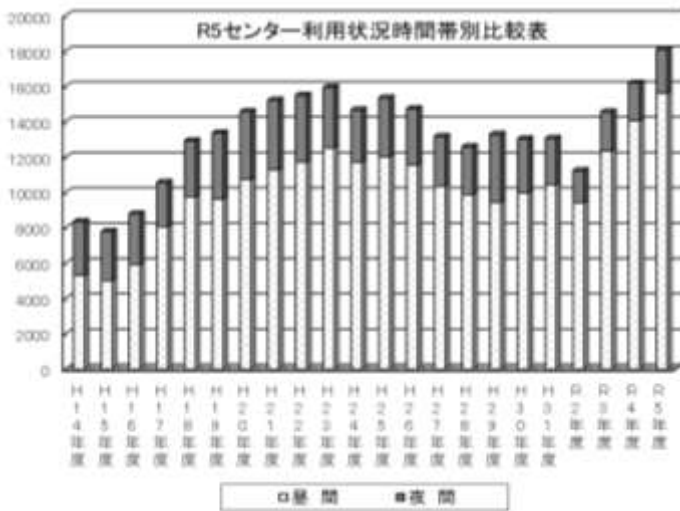

宇部市民活動センター a・o・zora

あおぞら通信 5 月号

令和5年度センター利用状況のお知らせ

宇部市民活動センター「青空」は、市民活動団体及びボランティア団体を支援する中間支援組織です。助成事業やイベント情報のPR、会議室の提供、相談や交流の場としての活動を行っております。現在の登録団体は95の団体（4個人を含む）です。登録団体は随時募集中ですので、関心のある方はお問合せ下さいね！

令和4年度と比較すると、コロナの収束宣言もあり、使用者数・相談件数・会議室の稼働率など、全体的に増加しています。