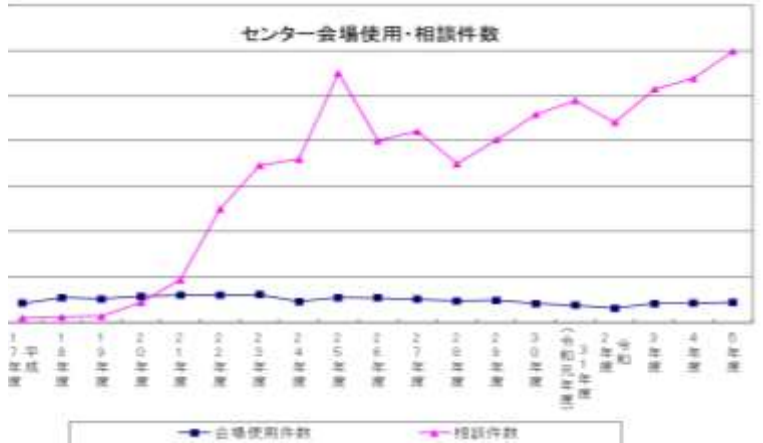

宇部市民活動センター a・o・zora

あおぞら通信 5 月号

令和5年度センター利用状況のお知らせ

宇部市民活動センター「青空」は、市民活動団体及びボランティア団体を支援する中間支援組織です。助成事業やイベント情報のPR、会議室の提供、相談や交流の場としての活動を行っております。現在の登録団体は95の団体（4個人を含む）です。登録団体は随時募集中ですので、関心のある方はお問合せ下さいね！

令和4年度と比較すると、コロナの収束宣言もあり、使用者数・相談件数・会議室の稼働率など、全体的に増加しています。